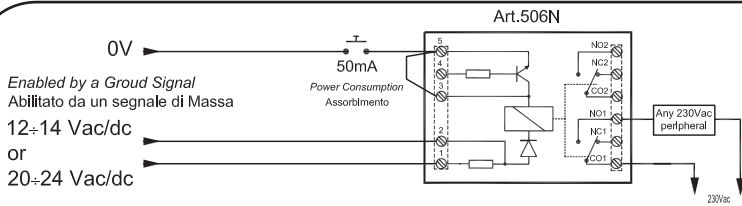

Art.506N

Enslavement Relay (230Vac 5A max) enables the control of stair lights or other power peripherals. Normally used by the service push buttons. In a standard 5 modules A type Din Box (87,50 mm), can be fixed to either a DIN bar or directly to the wall using two expansion type screws.

Modulo relè di asservimento (230V max 5A). Consente di comandare un temporizzatore luci scale o altro dispositivo di potenza. Di norma è utilizzato tramite il tasto di servizio del citofono. In contenitore DIN tipo A - 5 moduli (87,5 mm), può essere fissato su barra DIN o a parete tramite le 2 viti ed i relativi tasselli ad espansione forniti a corredo.

Terminals

1	20-24Vac/dc power Input
2	12Vac/dc power Input
3	Relay ground
4	Relay positive command input
5	Ground
CO1	Common 1
NC1	Norm. closed 1
NO1	Norm. open 1
CO2	Common 2
NC2	Norm. closed 2
NO2	Norm. open 2

Morsetti

1	Alimentazione 20-24Vac/dc
2	Alimentazione 12Vac/dc
3	Massa relè
4	Ingresso comando relè positivo
5	Massa
CO1	Comune 1
NC1	Normalmente chiuso 1
NO1	Normalmente aperto 1
CO2	Comune 2
NC2	Normalmente chiuso 2
NO2	Normalmente aperto 2