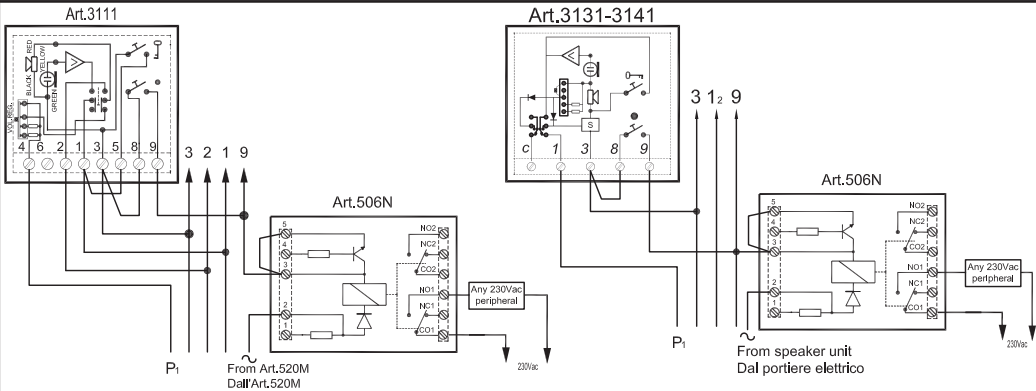

Art.506N

Enslavement Relay (230Vac 5A max) enables the control of stair lights or other power peripherals. Normally used by the service push buttons. In a standard 5 modules A type Din Box (87,50 mm), can be fixed to either a DIN bar or directly to the wall using two expansion type screws.

Modulo relè di asservimento (230V max 5A). Consente di comandare un temporizzatore luci scale o altro dispositivo di potenza. Di norma è utilizzato tramite il tasto di servizio del citofono. In contenitore DIN tipo A - 5 moduli (87,5 mm), può essere fissato su barra DIN o a parete tramite le 2 viti ed i relativi tasselli ad espansione forniti a corredo.

Terminals

1	20-24Vac/dc power Input
2	12Vac/dc power Input
3	Relay ground
4	Relay positive command input
5	Ground
CO1	Common 1
NC1	Norm. closed 1
NO1	Norm. open 1
CO2	Common 2
NC2	Norm. closed 2
NO2	Norm. open 2

Morsetti

1	Alimentazione 20-24Vac/dc
2	Alimentazione 12Vac/dc
3	Massa relè
4	Ingresso comando relè positivo
5	Massa
CO1	Comune 1
NC1	Normalmente chiuso 1
NO1	Normalmente aperto 1
CO2	Comune 2
NC2	Normalmente chiuso 2
NO2	Normalmente aperto 2