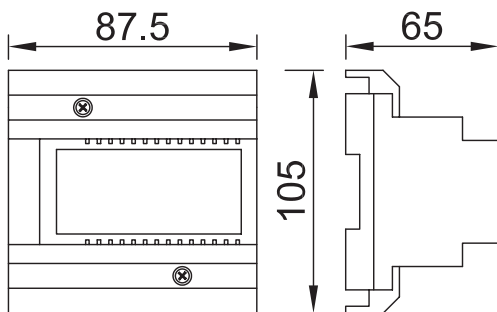

Art.506N

Enslavement Relay (230Vac 5A max) enables the control of stair lights or other power peripherals. Normally used by the service push buttons. In a standard 5 modules A type Din Box (87,50 mm), can be fixed to either a DIN bar or directly to the wall using two expansion type screws.

Modulo relè di asservimento (230V max 5A). Consente di comandare un temporizzatore luci scale o altro dispositivo di potenza. Di norma è utilizzato tramite il tasto di servizio del citofono. In contenitore DIN tipo A - 5 moduli (87,5 mm), può essere fissato su barra DIN o a parete tramite le 2 viti ed i relativi tasselli ad espansione forniti a corredo.

Terminals

1	20-24Vac/dc power Input
2	12Vac/dc power Input
3	Relay ground
4	Relay positive command input
5	Ground
CO1	Common 1
NC1	Norm. closed 1
NO1	Norm. open 1
CO2	Common 2
NC2	Norm. closed 2
NO2	Norm. open 2