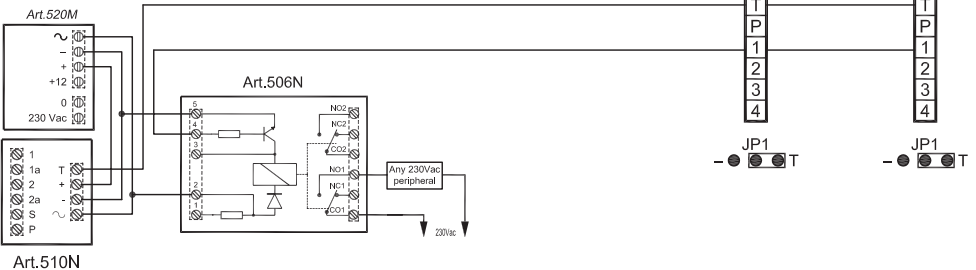

Factory - Office (All countries support)
VIDEX ELECTRONICS S.p.A. Via del lavoro, 1 63020 MONTEGIBERTO (AP) - ITALY
Phone: (+39) 0734 - 631669 Fax: (+39) 0734 - 632475 www.videx.it e-mail: info@videx.it
Northern UK Office (Only UK support)
VIDEX LTD Unit 5-7 Chillingam Industrial Estate Chapman Street NEWCASTLE UPON TYNE Ne6 2XX
Phone: 0191 2243174 Fax: 0191 - 2241559 www.videx-security.com