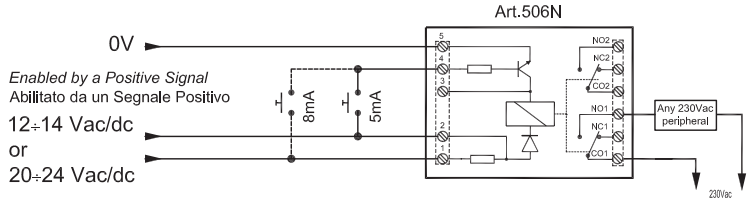

Art.506N

Enslavement Relay (230Vac 5A max) enables the control of stair lights or other power peripherals. Normally used by the service push buttons. In a standard 5 modules A type Din Box (87,50 mm), can be fixed to either a DIN bar or directly to the wall using two expansion type screws.

Modulo relè di asservimento (230V max 5A). Consente di comandare un temporizzatore luci scale o altro dispositivo di potenza. Di norma è utilizzato tramite il tasto di servizio del citofono. In contenitore DIN tipo A - 5 moduli (87,5 mm), può essere fissato su barra DIN o a parete tramite le 2 viti ed i relativi tasselli ad espansione forniti a corredo.

Terminals

1	20-24Vac/dc power Input
2	12Vac/dc power Input
3	Relay ground
4	Relay positive command input
5	Ground
CO1	Common 1
NC1	Norm. closed 1
NO1	Norm. open 1
CO2	Common 2
NC2	Norm. closed 2
NO2	Norm. open 2

Morsetti

1	Alimentazione 20-24Vac/dc
2	Alimentazione 12Vac/dc
3	Massa relè
4	Ingresso comando relè positivo
5	Massa
CO1	Comune 1
NC1	Normalmente chiuso 1
NO1	Normalmente aperto 1
CO2	Comune 2
NC2	Normalmente chiuso 2
NO2	Normalmente aperto 2