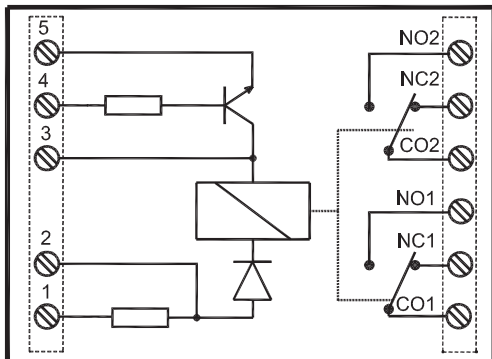

Art.506N

Enslavement Relay (230Vac 5A max) enables the control of stair lights or other power peripherals. Normally used by the service push buttons. In a standard 5 modules A type Din Box (87,50 mm), can be fixed to either a DIN bar or directly to the wall using two expansion type screws.

Modulo relè di asservimento (230V max 5A). Consente di comandare un temporizzatore luci scale o altro dispositivo di potenza. Di norma è utilizzato tramite il tasto di servizio del citofono. In contenitore DIN tipo A - 5 moduli (87,5 mm), può essere fissato su barra DIN o a parete tramite le 2 viti ed i relativi tasselli ad espansione forniti a corredo.

Terminals

1	20-24Vac/dc power Input
2	12Vac/dc power Input
3	Relay ground
4	Relay positive command input
5	Ground
CO1	Common 1
NC1	Norm. closed 1
NO1	Norm. open 1
CO2	Common 2
NC2	Norm. closed 2
NO2	Norm. open 2

Morsetti

1	Alimentazione 20-24Vac/dc
2	Alimentazione 12Vac/dc
3	Massa relè
4	Ingresso comando relè positivo
5	Massa
CO1	Comune 1
NC1	Normalmente chiuso 1
NO1	Normalmente aperto 1
CO2	Comune 2
NC2	Normalmente chiuso 2
NO2	Normalmente aperto 2